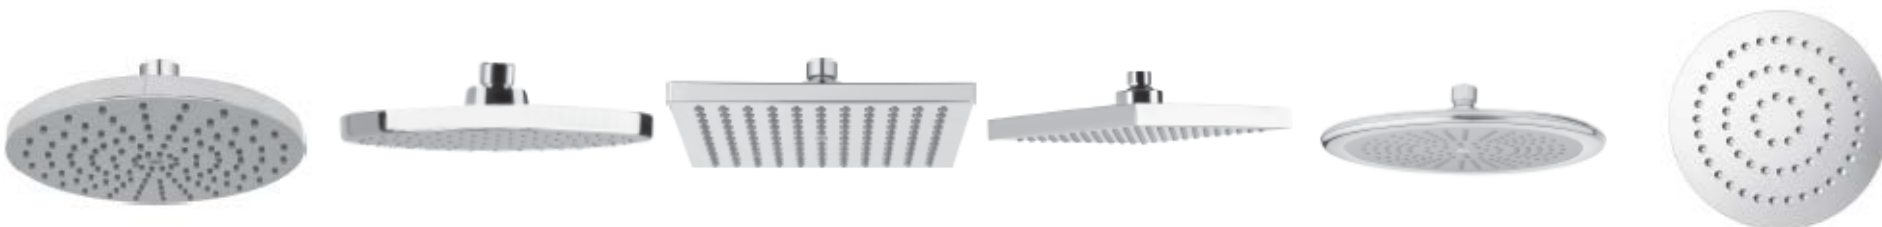

AVIO

ART. 59835

GIÒ

ART. 59836

AVIO-Q

ART. 59837

GIÒ-Q

ART. 59838

LIGHT

ART. 59940

GLOBO

ART. 59879

1. 1 - Avio soffione doccia Ø 20 cm tondo cromato 1 funzione € **37,60** mod: 59835
2. 2 - Giò soffione doccia Ø 20 cm tondo cromato 1 funzione € **21,87** mod: 59836
3. 3 - Avio-Q soffione doccia 20x20 cm quadrato cromato 1 funzione € **47,85** mod: 59837
4. 4 - Giò-Q soffione doccia 20x20 cm quadrato cromato 1 funzione € **25,97** mod: 59838
5. 5 - Light soffione doccia Ø 25 cm tondo cromato 1 funzione € **41,01** mod: 59940
6. 6 - Globo soffione doccia Ø 30 cm tondo cromato 1 funzione € **104,58** mod: 59877